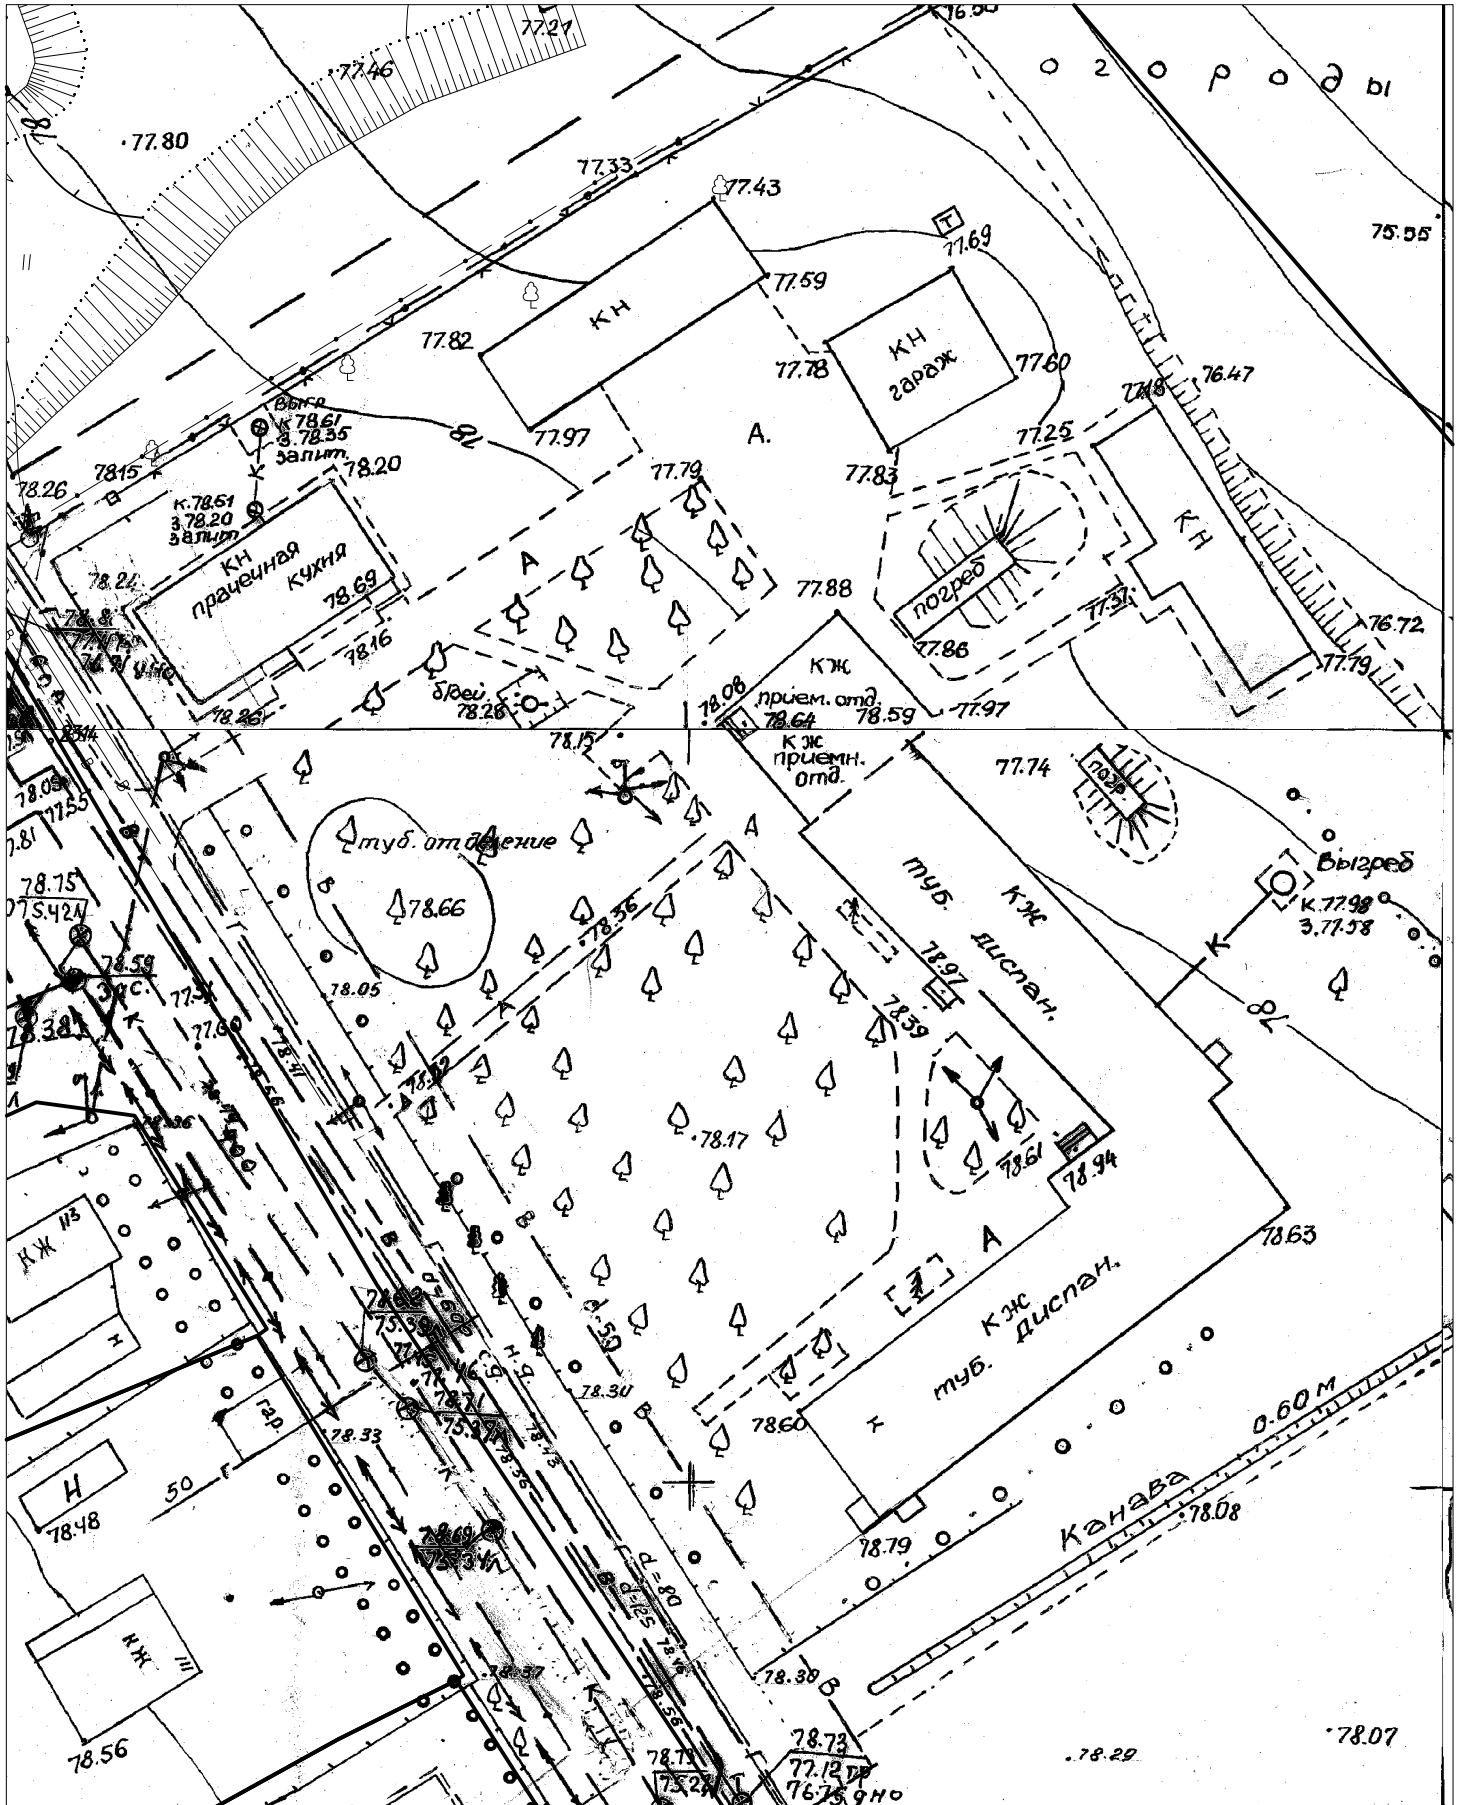

Викопіювання з топографо-геодезичного плану міста М1 :500  
території по вул. Олексія Древаля, в районі № 114, в м. Кременчуці  
(геодезичне знімання потребує коригування)

Замовник: Відділ з питань внутрішньої політики апарату міського голови