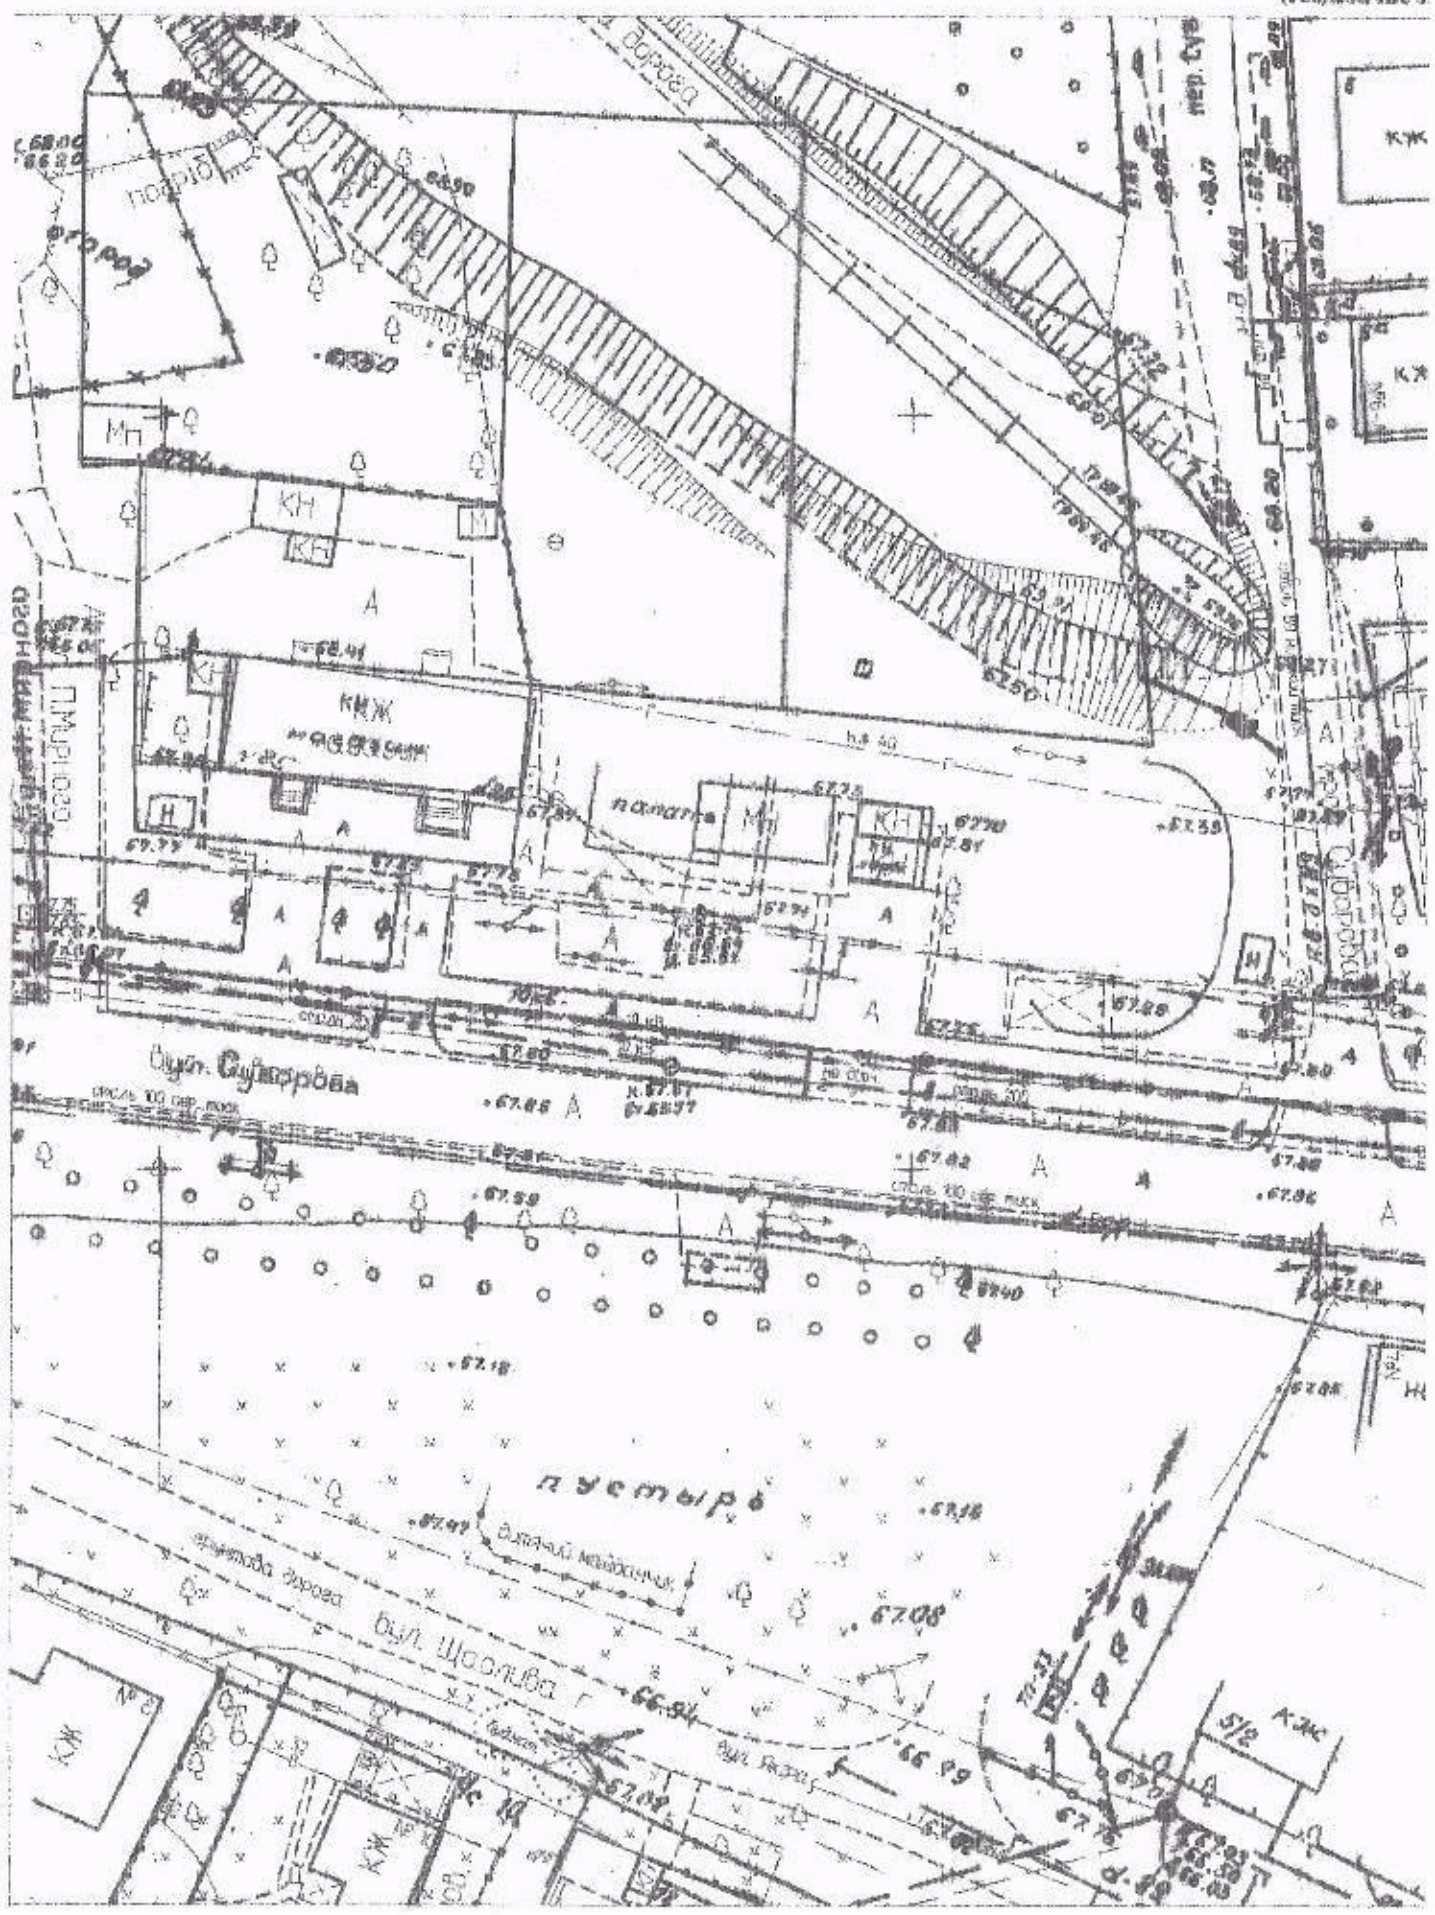

рафо-геодезичного плану міста М 1:500
орова, в районі № 9-35, в м. Кременгуді
(планні потреби коригування)

г.р. Горбачов О.С.

рафо-геодезичного плану міста М 1 : 500
орова, в районі № 9-35, в м. Кременчук
(зі змінами потребус коригування)

афо-геодезичного плану міста М 1:500
рова, в районі № 9-35, в м. Кременчук
ишня потребує коригування)