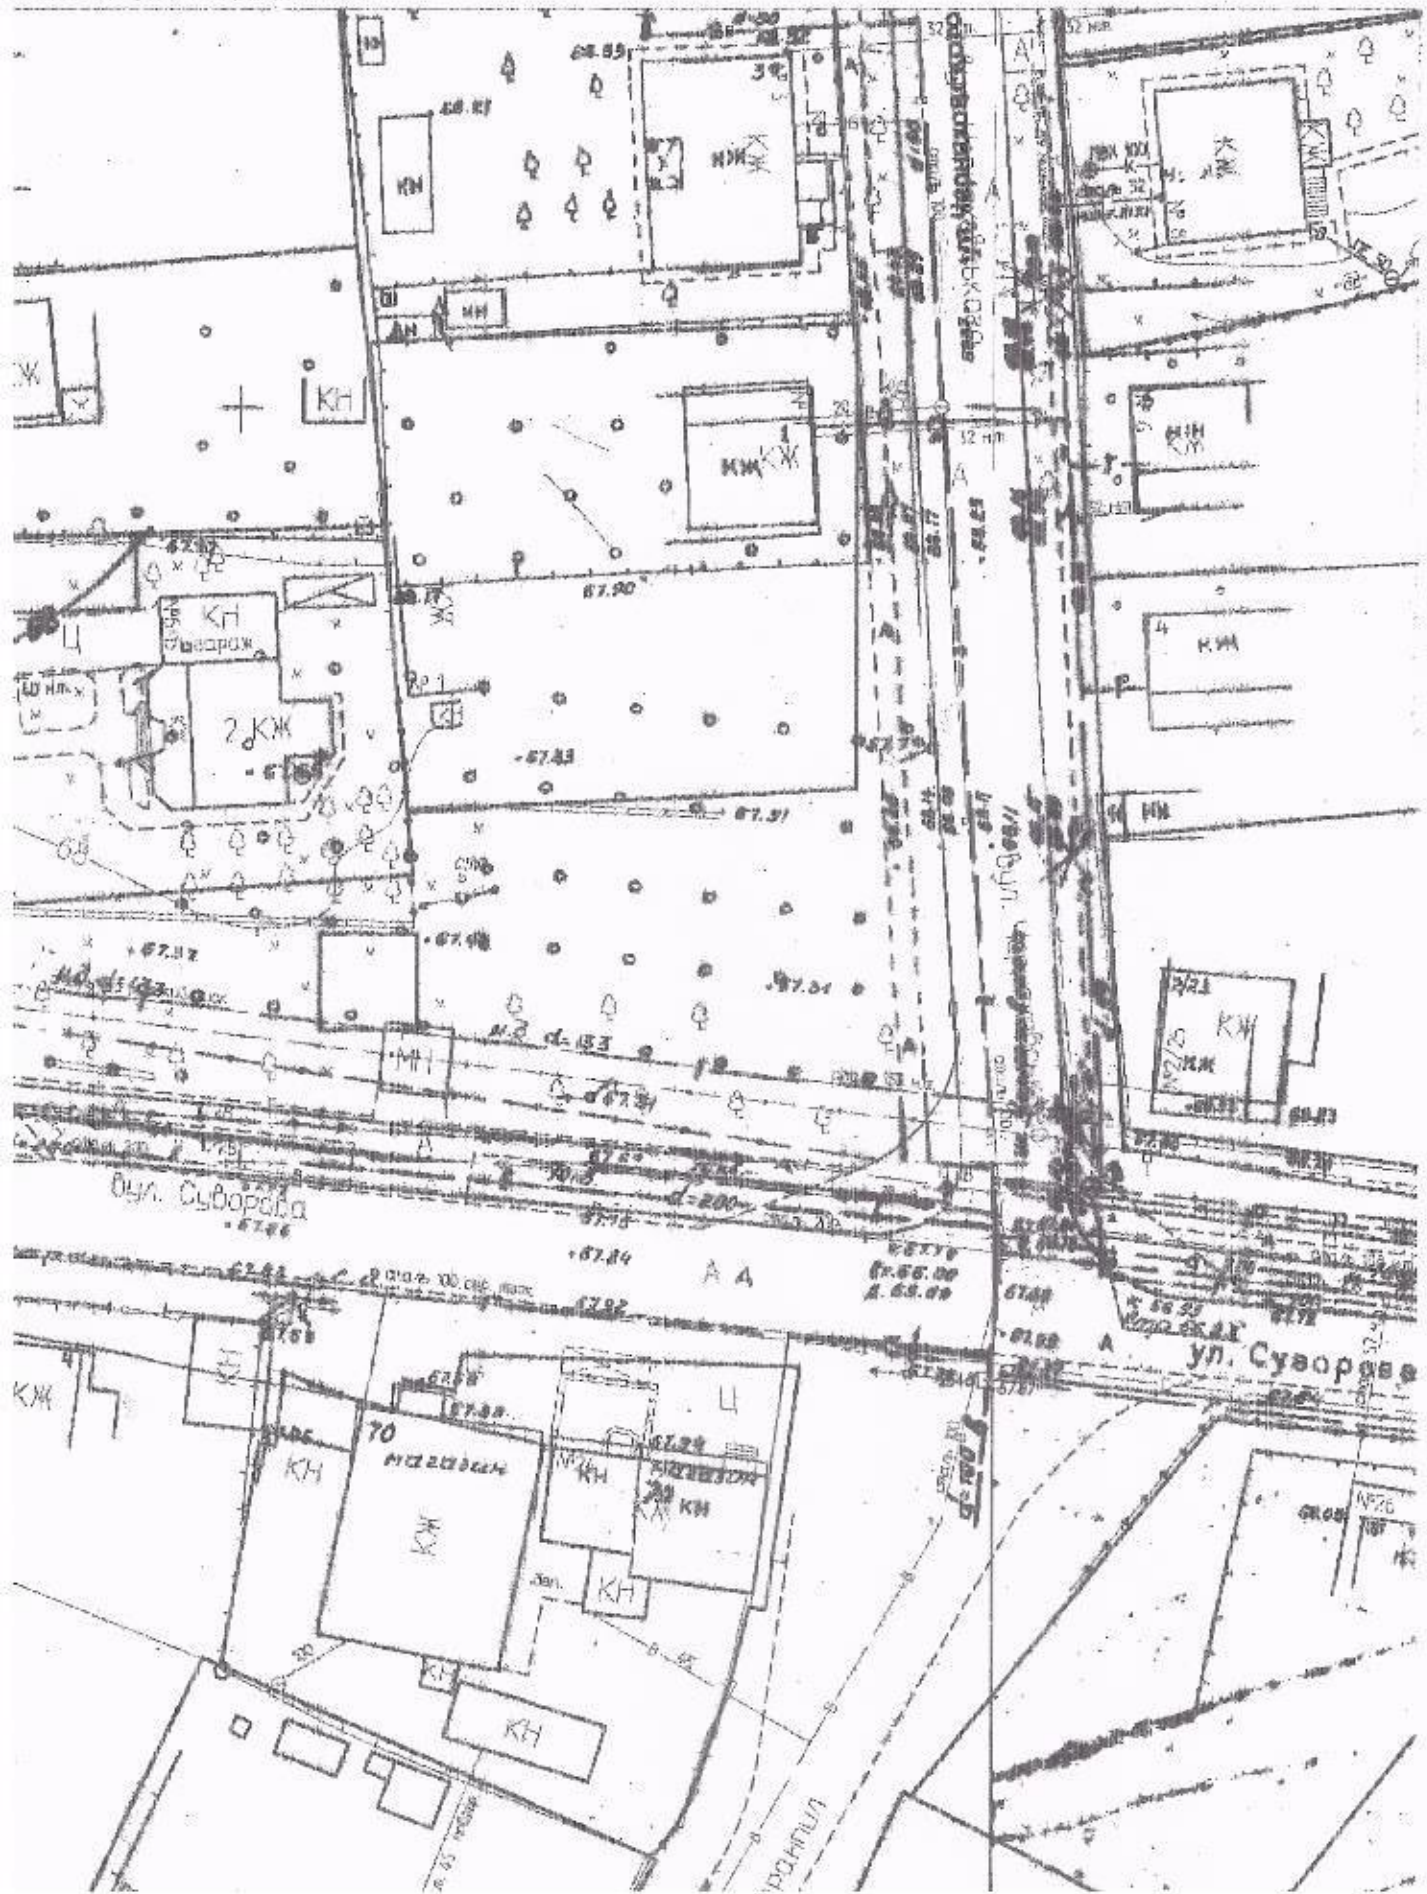

рафо-геодезичного плану міста М 1:500
орова, в районі № 9-35, в м. Кременгуді
(планні потреби коригування)

г.р. Горбачов О.С.

рафо-геодезичного плану міста М 1 : 500
орова, в районі № 9-35, в м. Кременчук
(зі змінами потребус коригування)

афо-геодезичного плану міста М 1:500
рова, в районі № 9-35, в м. Кременчук
ишня потребує коригування)