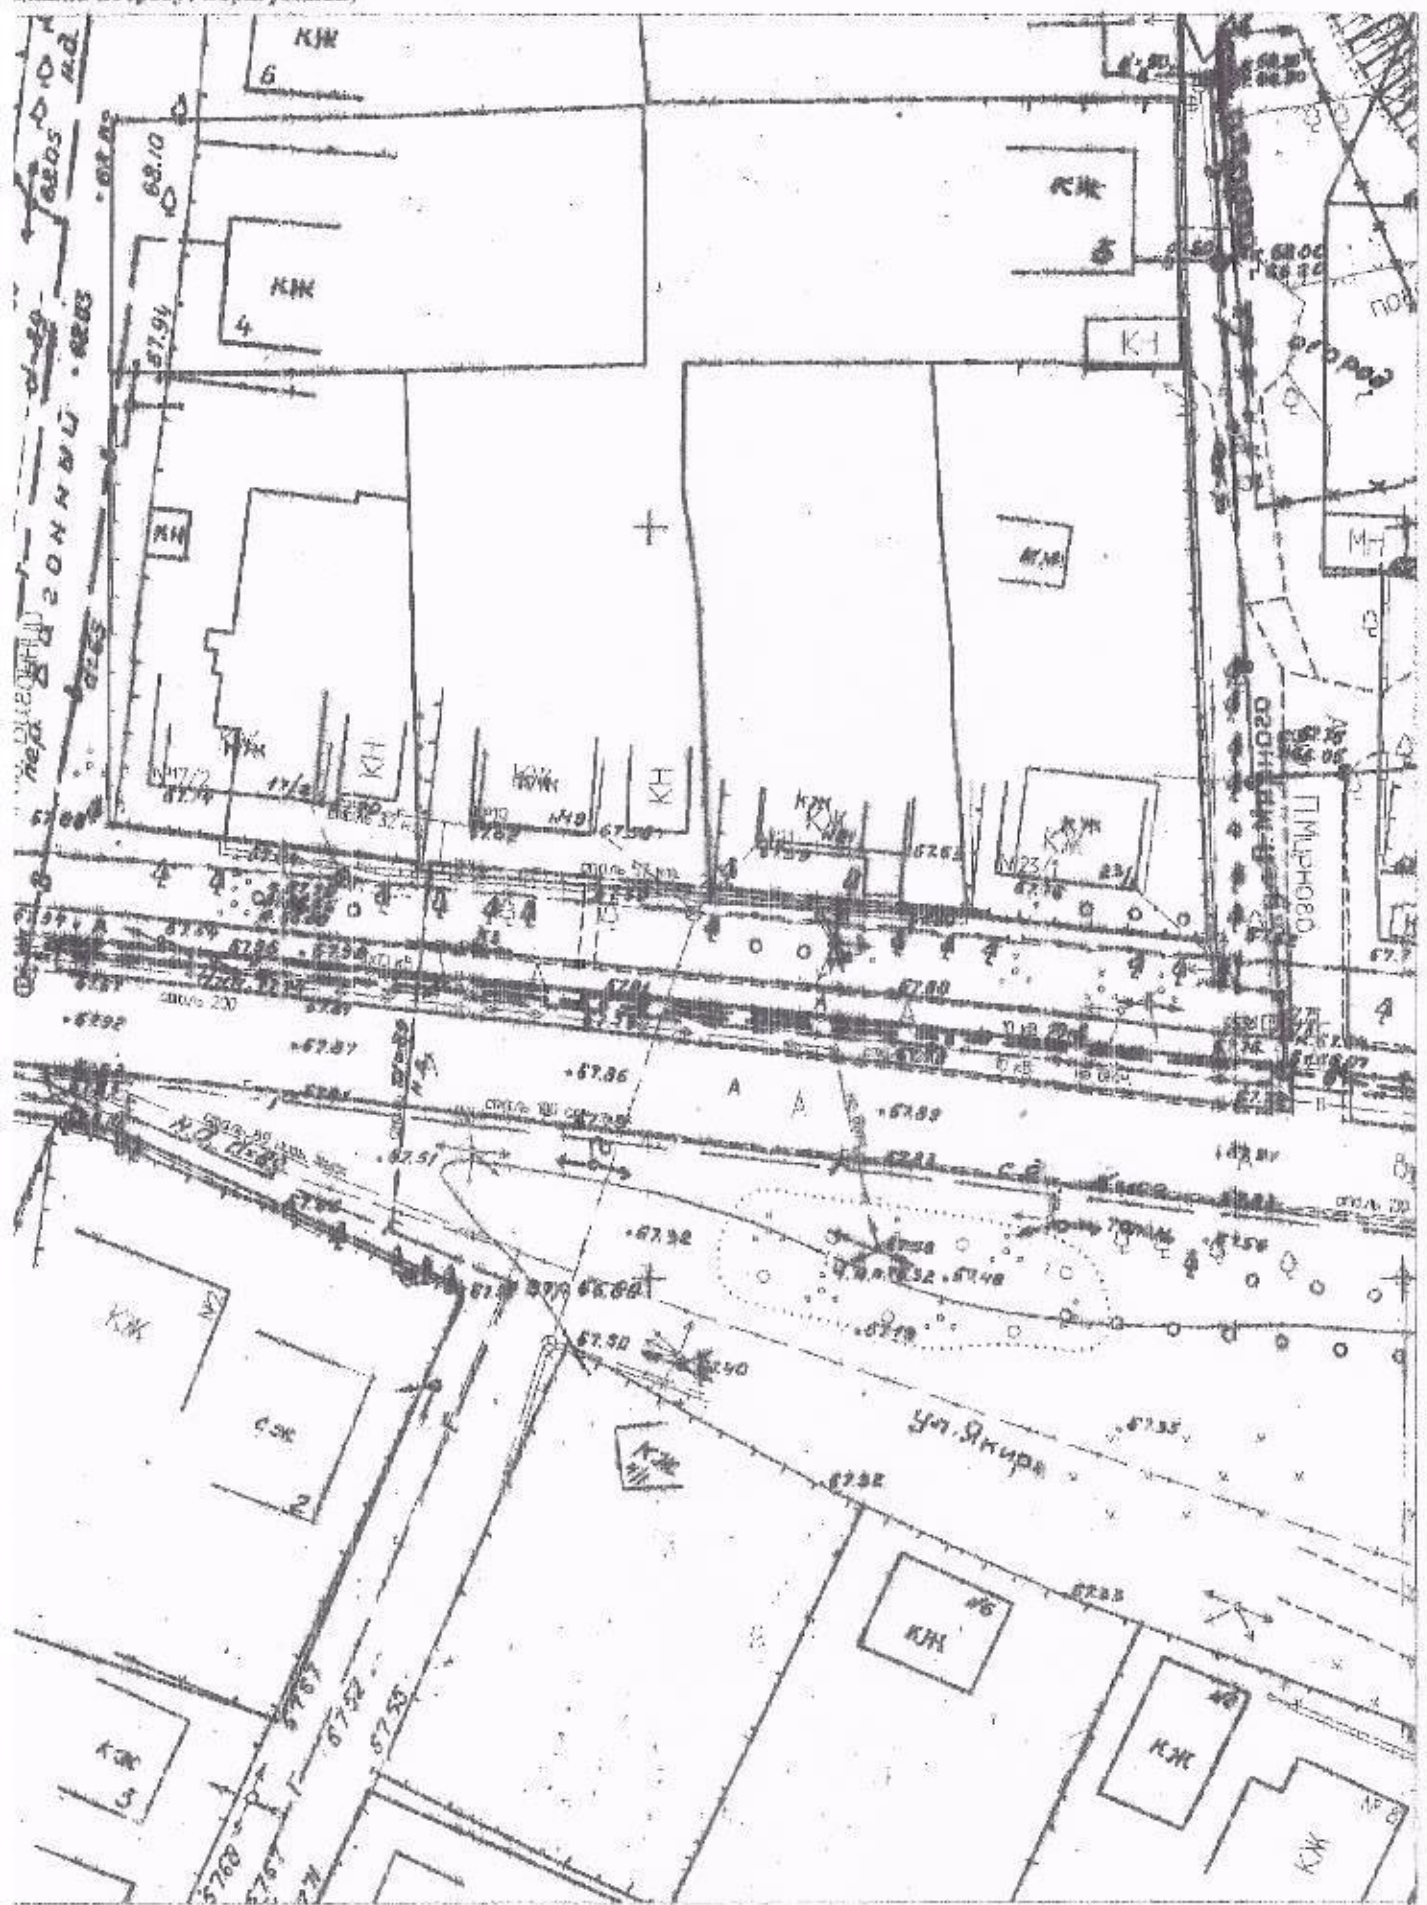

рафо-геодезичного плану міста М 1:500
орова, в районі № 9-35, в м. Кременгуді
(планні потреби коригування)

г.р. Горбачов О.С.

рафо-геодезичного плану міста М 1 : 500
орова, в районі № 9-35, в м. Кременчук
(зі змінами потребус коригування)

афо-геодезичного плану міста М 1:500
рова, в районі № 9-35, в м. Кременчук
ишня потребує коригування)